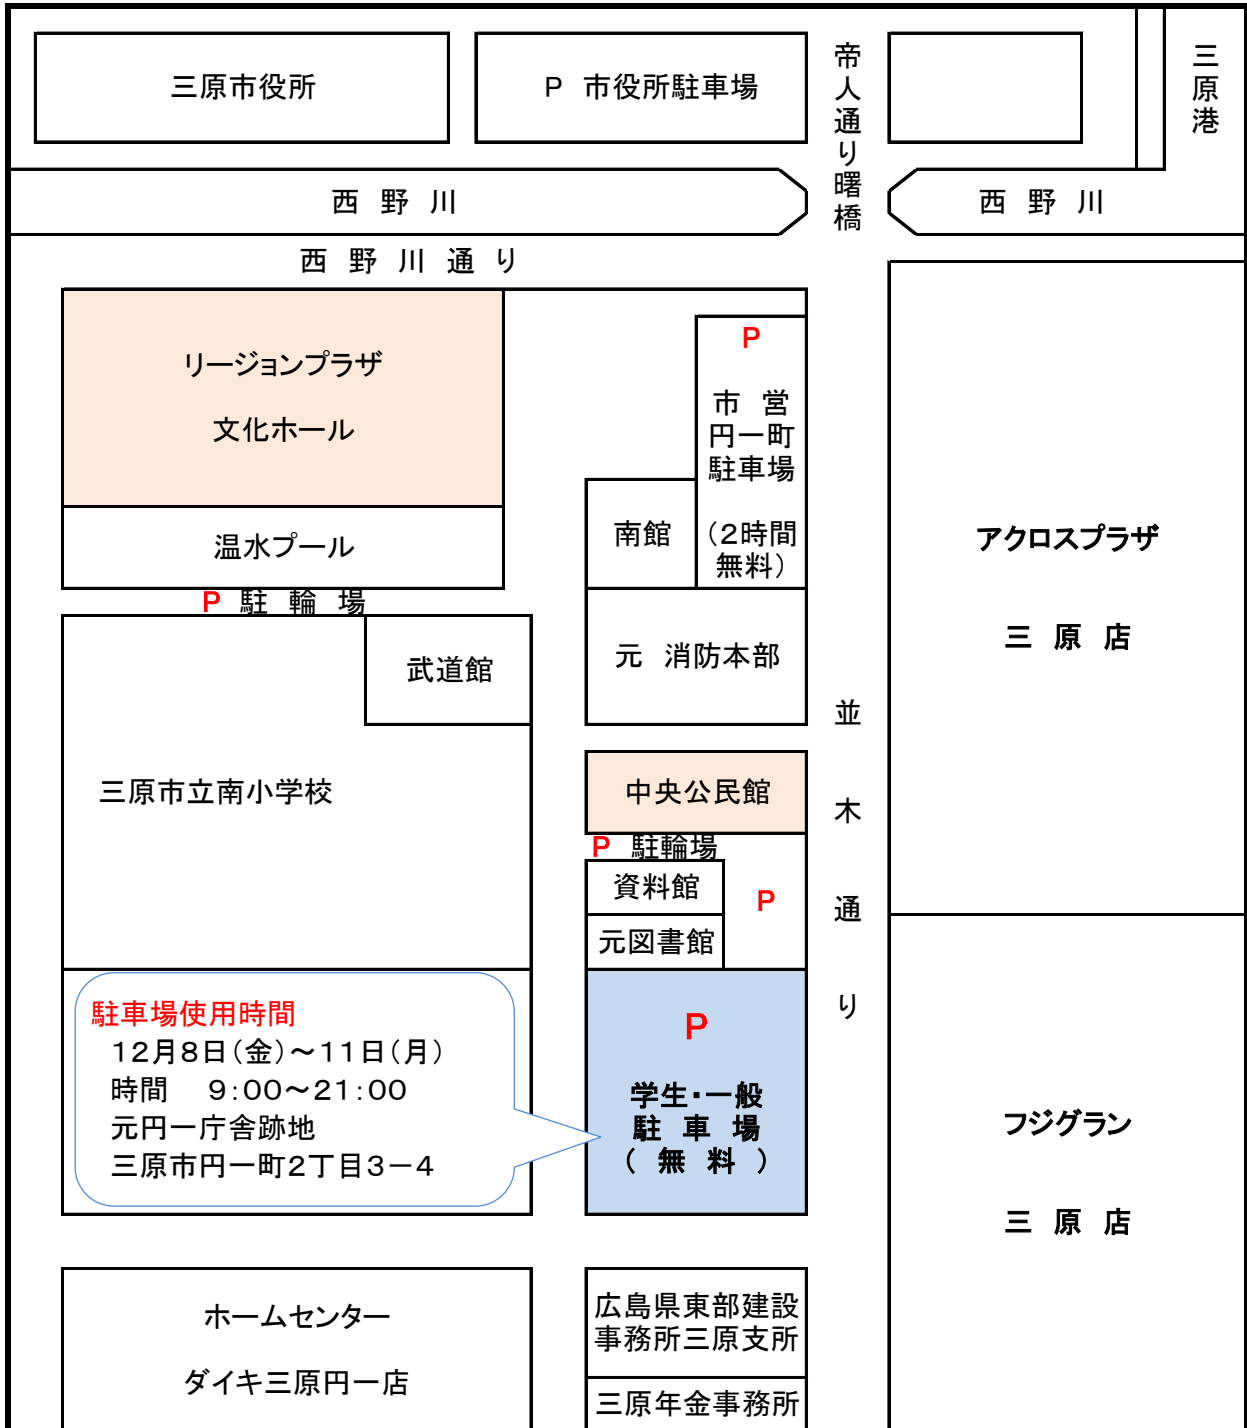

大学祭開催に関わる駐車場のご案内

【お願い】

- ※会場周辺の店舗駐車場には駐車しないように注意してください。
- ※中央公民館・リージョンプラザ会場の市営駐車場(有料)は、各事務所で駐車券に無料(2時間)の処理をしてください。
- ※サンシープラザ会場の駐車場はクラフトパーキングです。(市民大学で2時間無料の認証を受けてください。)