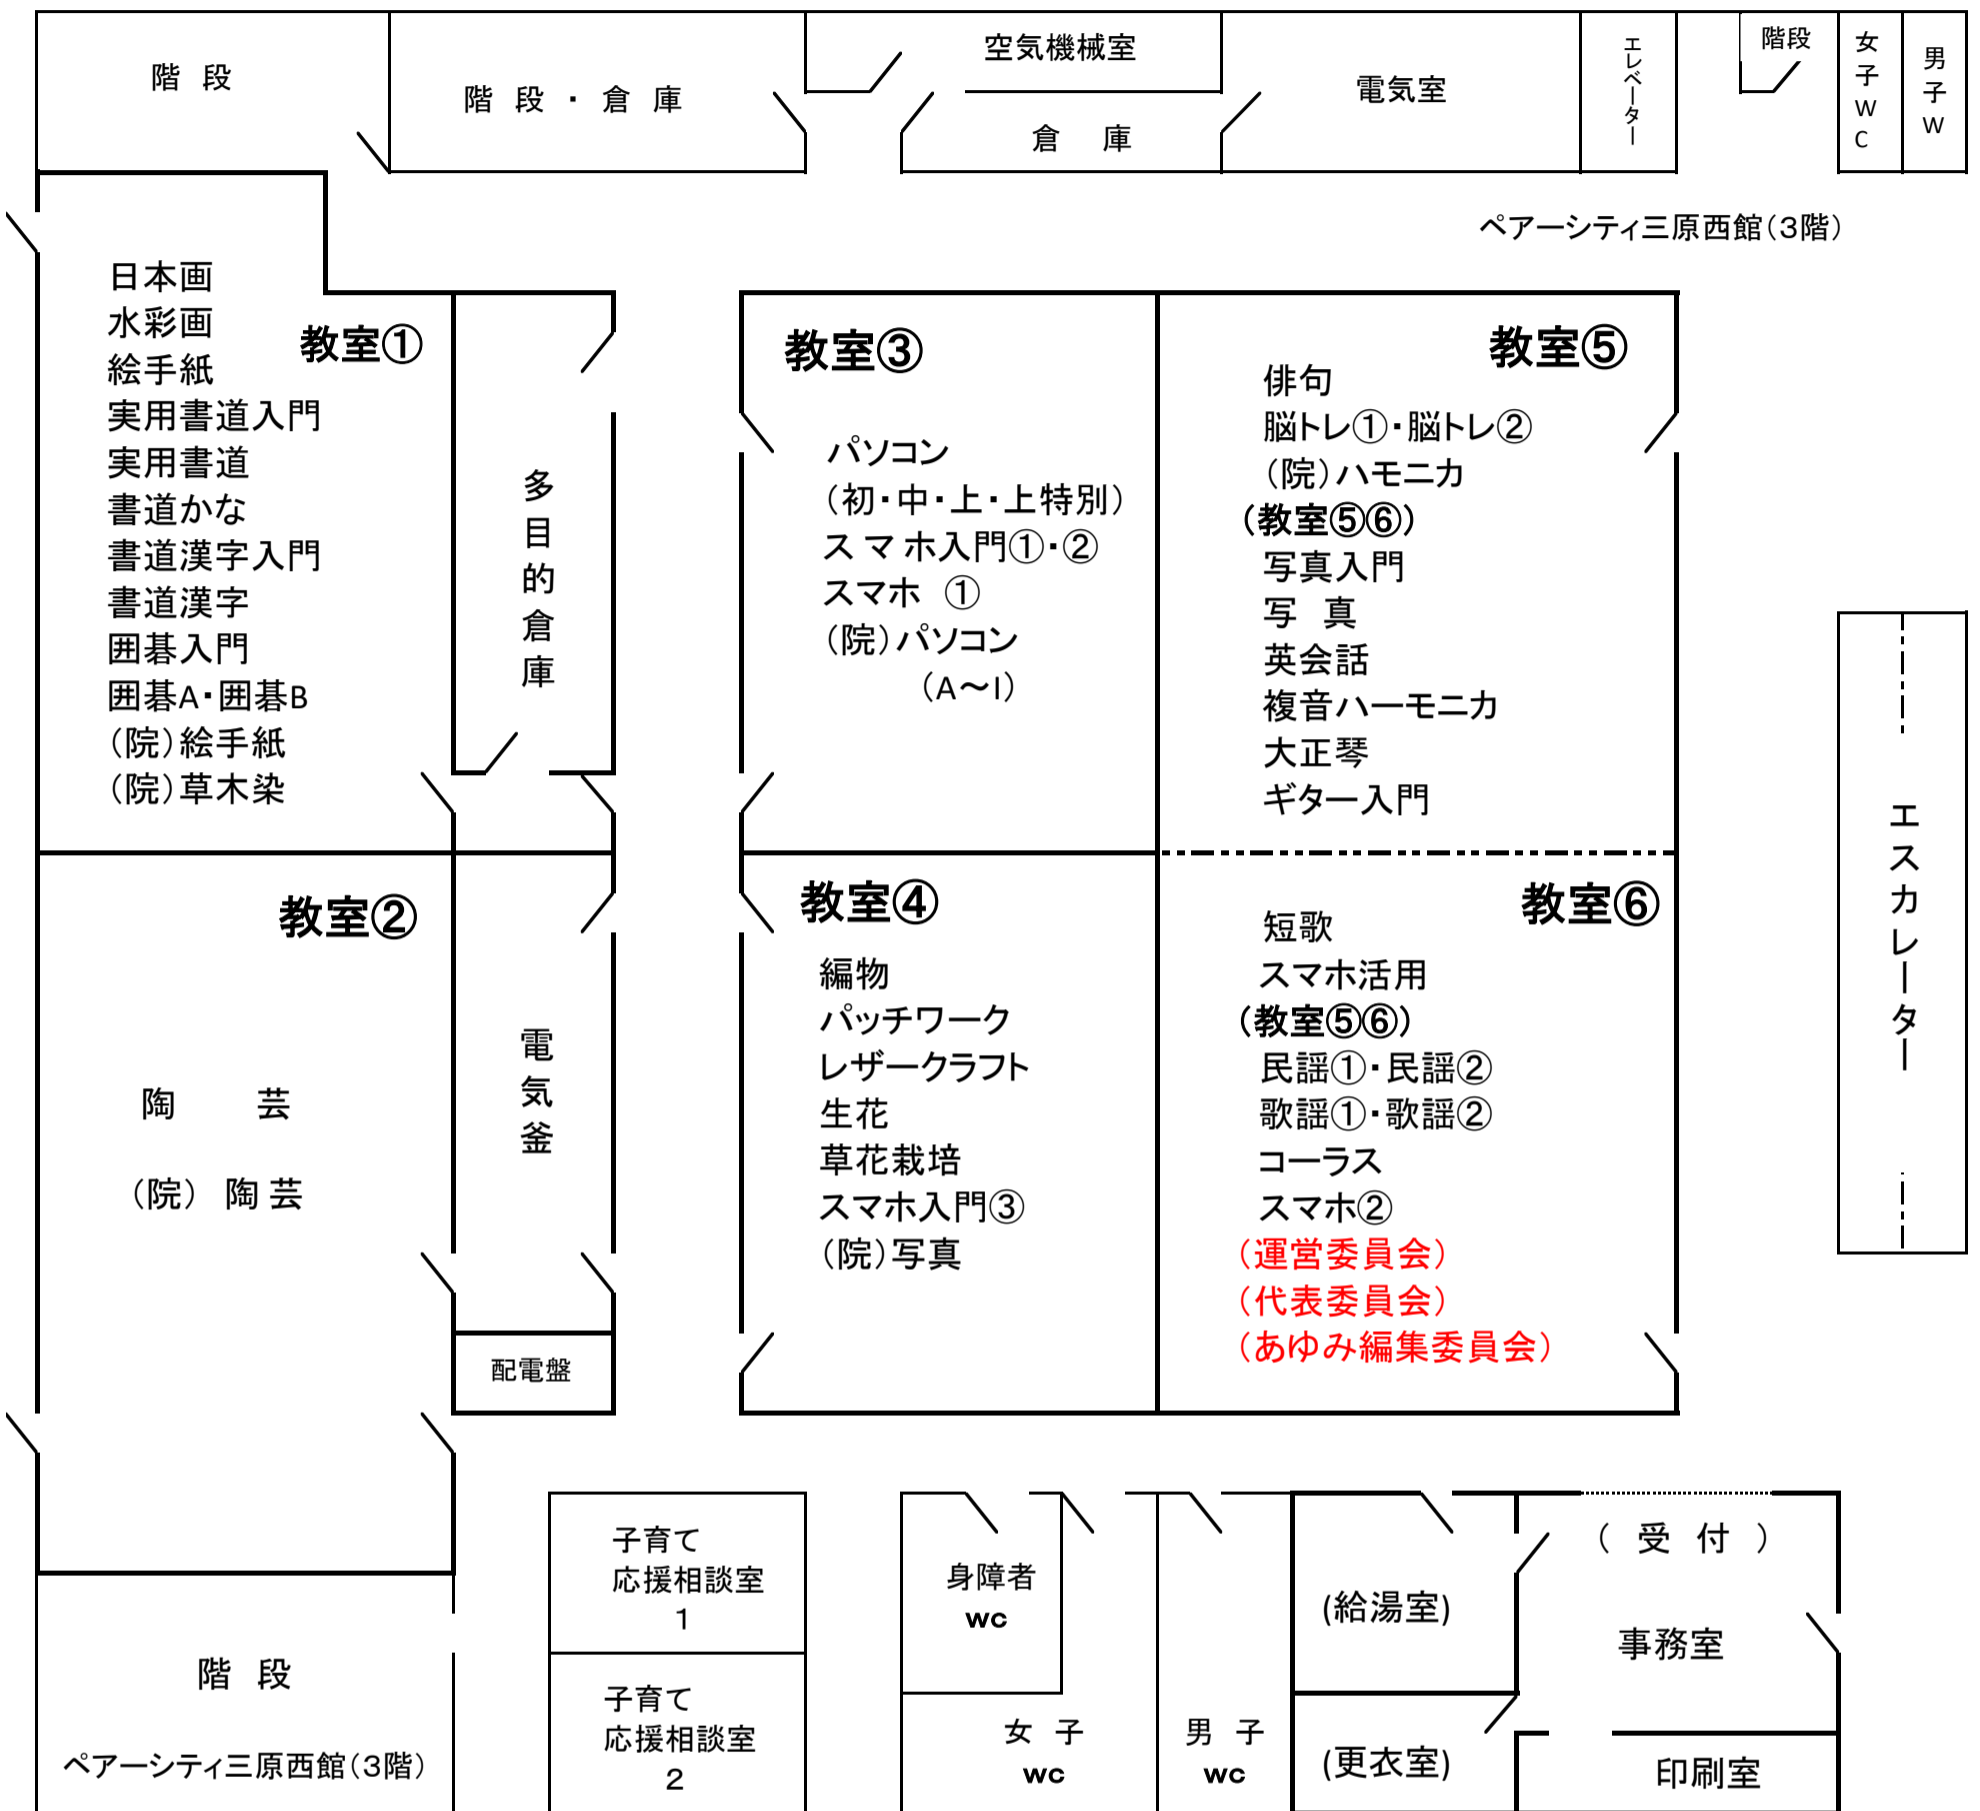

講座会場・教室配置(みはら市民大学)

外講座会場

施設名	会場名	講座名		
サンシープラザ	健康増進室	健康体操	ソシアルダンス	
	調理室	料理①	料理②	
リージョンプラザ	南館	ヨガ②		
	軽運動室	健康吹矢 A	舞踊	3B体操
	武道館	健康吹矢 B	太極拳	
	副体育館	フラダンス	ヨガ①	
本郷・生涯学習センター	情報学習室	(本郷)パソコン		
	調理室	(本郷)料理		
	にいたかホール	(本郷)カラオケ		
大和神田公民館	研修室	(大和)パソコン		